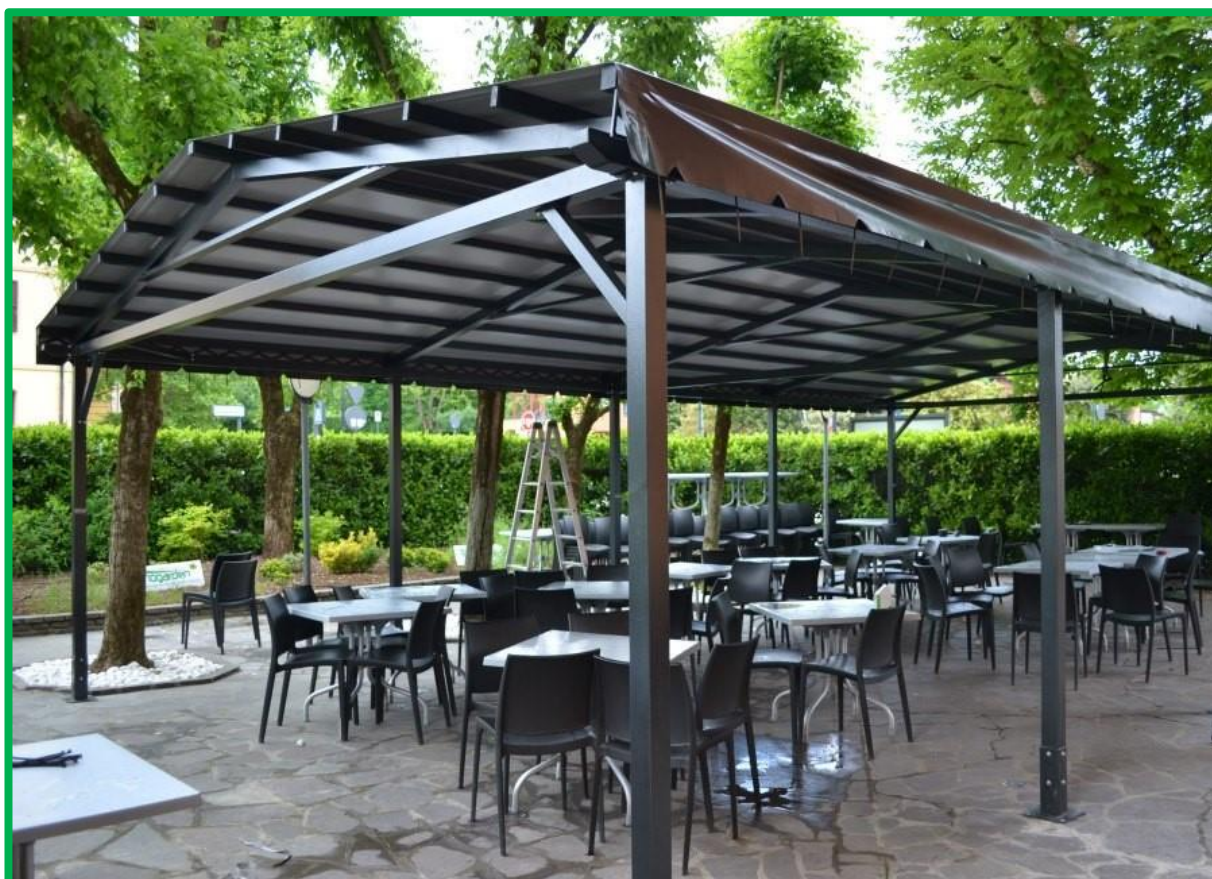

Speciale strutture presenta le pergole, le pompeiane i lucernari, le serre e altre strutture in alluminio che possiamo realizzare su misura.

Questo catalogo vuole fornire un suggerimento su quello che si può realizzare con l'alluminio.

Strutture a progetto pensate e realizzate per il vostro spazio esterno.

Pergola con copertura in vetro

Pergola con copertura in vetro

Pompeiana plana

Pergola con copertura in plessiglass “piramidale”

Pergola a “due colori”

Pergola con copertura fissa

Pergola con policarbonato bianco

Car port a sbalzo per autovetture

Car port per autovetture

Copertura in lastre di mm 3 composte da uno strato di alluminio di mm 1, uno strato di policarbonato di mm 1 e altro strato di alluminio di mm 1.

Pergola in alluminio color legno

Pompeiane

Cupola piramidale con aperture

Serra

Pensilina tunnel

Pergola a due acque per esercizio pubblico

Pergola autoportante per esercizio pubblico

Pergola autoportante per esercizio pubblico con copertura in PVC