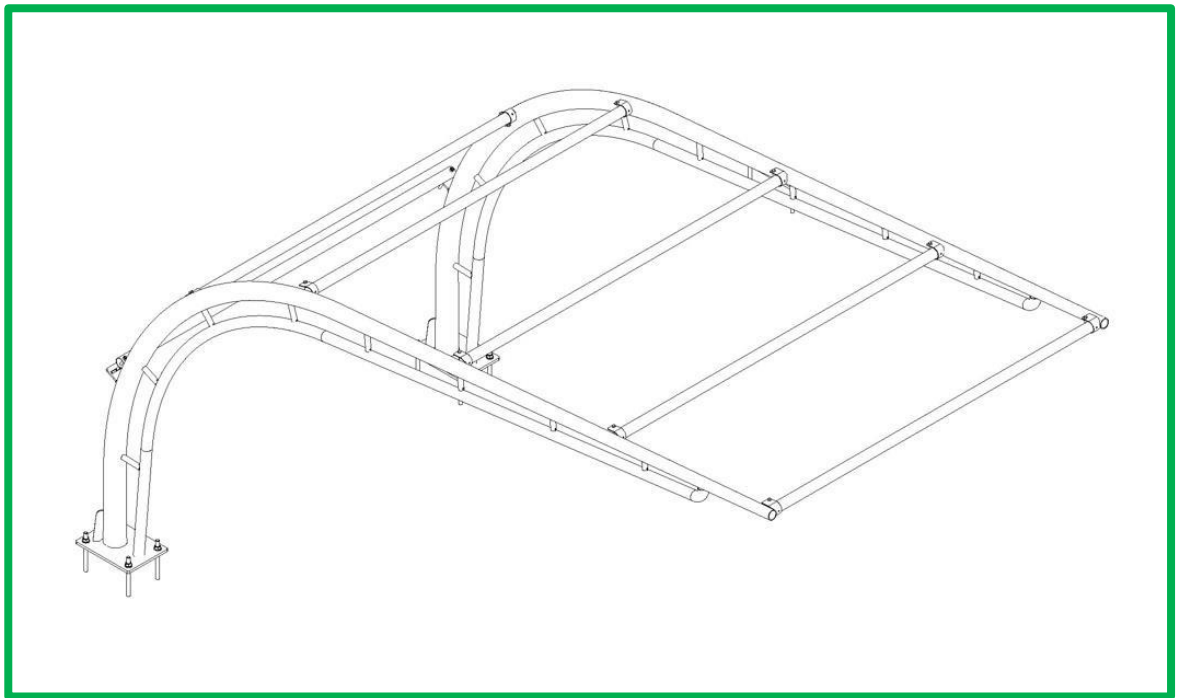

Strutture a progetto pensate e realizzate per il vostro spazio esterno.

Pergola con copertura in vetro

Pergola con copertura in vetro

Pompeiana plana

Pergola con copertura in plessiglass “piramidale”

Pergola a “due colori”

Pergola con copertura fissa

Pergola con policarbonato bianco

Car port a sbalzo per autovetture

Car port per autovetture

Copertura in lastre di mm 3 composte da uno strato di alluminio di mm 1, uno strato di policarbonato di mm 1 e altro strato di alluminio di mm 1.