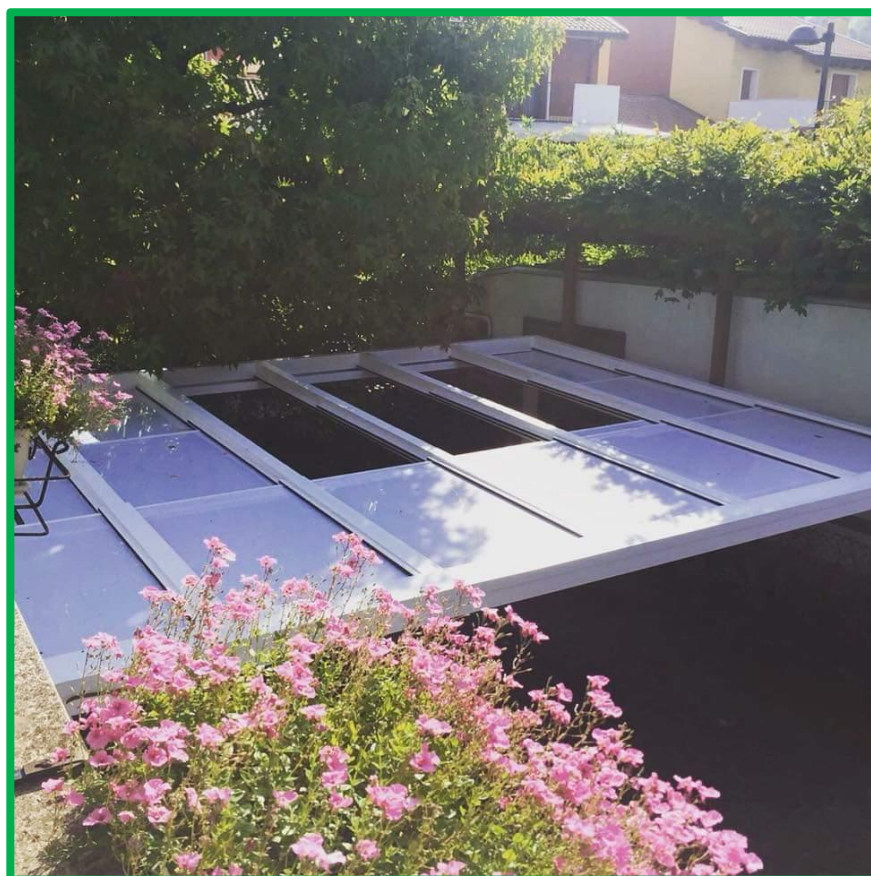

Strutture a progetto pensate e realizzate per il vostro spazio esterno.

Pergola con copertura in vetro

Pergola con copertura in vetro

Pompeiana plana

Pergola con copertura in plessiglass “piramidale”

Pergola a “due colori”

Pergola con copertura fissa

Pergola con policarbonato bianco

Car port a sbalzo per autovetture

Car port per autovetture

Copertura in lastre di mm 3 composte da uno strato di alluminio di mm 1, uno strato di policarbonato di mm 1 e altro strato di alluminio di mm 1.

Pergola in alluminio color legno

Pompeiane

Cupola piramidale con aperture

Serra

Pensilina tunnel

Pergola a due acque per esercizio pubblico

Pergola autoportante per esercizio pubblico

Pergola autoportante per esercizio pubblico con copertura in PVC