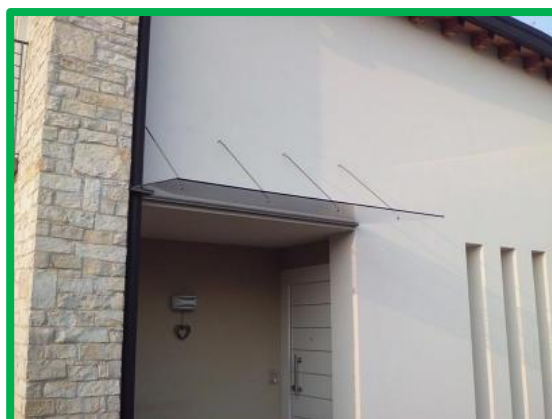

Colori disponibili

Per le lastre in metacrilato sono disponibili anche soluzioni a tessuto inglobato anche personalizzato. Per particolari esigenze o colori personalizzati consultateci preventivamente. La visione a schermo dei colori non può essere considerata totalmente attendibile.