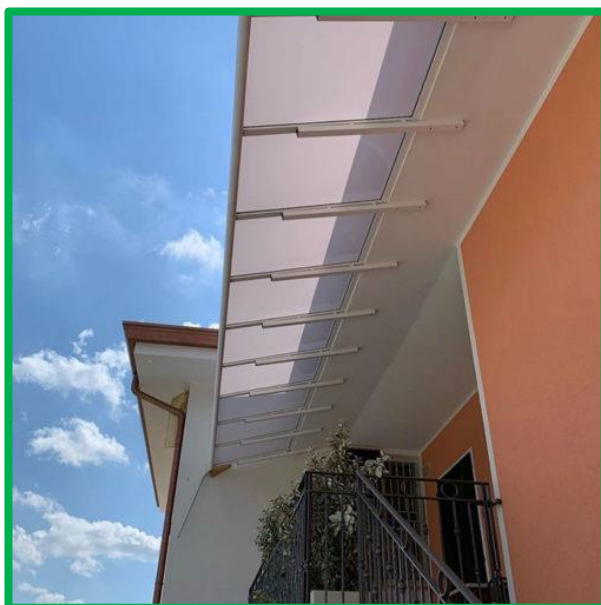

Questo modello senza curvatura si distingue per versatilità di impiego