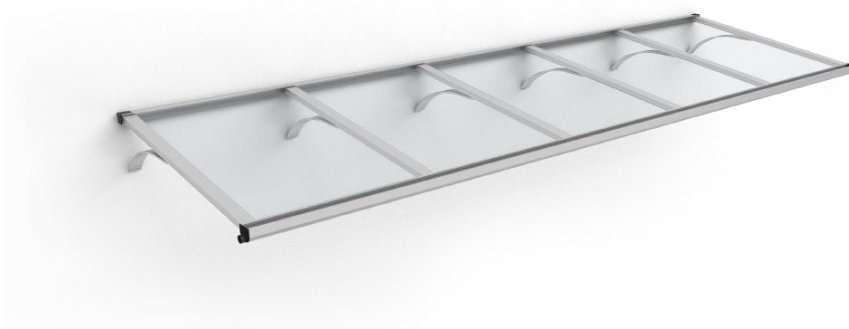

Realizzata con lastre modulari di policarbonato compatto disponibili in un'ampia gamma di colorazioni e complete di profilo ferma lastra con guarnizioni di tenuta.

Dimensioni

Sporgenza da cm 70 a 250 e lunghezza su misura.

Varianti

Pensilina PR90 con staffa forata

Modello Onda

La pensilina modello Onda si distingue per eleganza e funzionalità.

L'uso di profili in alluminio e di lastre in policarbonato e metacrilato di diversi colori permettono la realizzazione di particolari soluzioni estetiche.

Varianti

Pensilina Onda con tiranti in acciaio

Modello Piana centinata

Questo modello senza curvatura si distingue per versatilità di impiego

Modello Plane

Il design moderno esalta la trasparenza e la leggerezza architettonica.

Utilizzando una lastra, tagliata e rifinita al laser, e dei semplici tiranti in acciaio inox, garantendo sempre il rispetto dei carichi sulla base delle normative vigenti, è stato realizzato un prodotto innovativo, leggero e tecnologico per soddisfare le più esigenze architettoniche e innovative del momento.