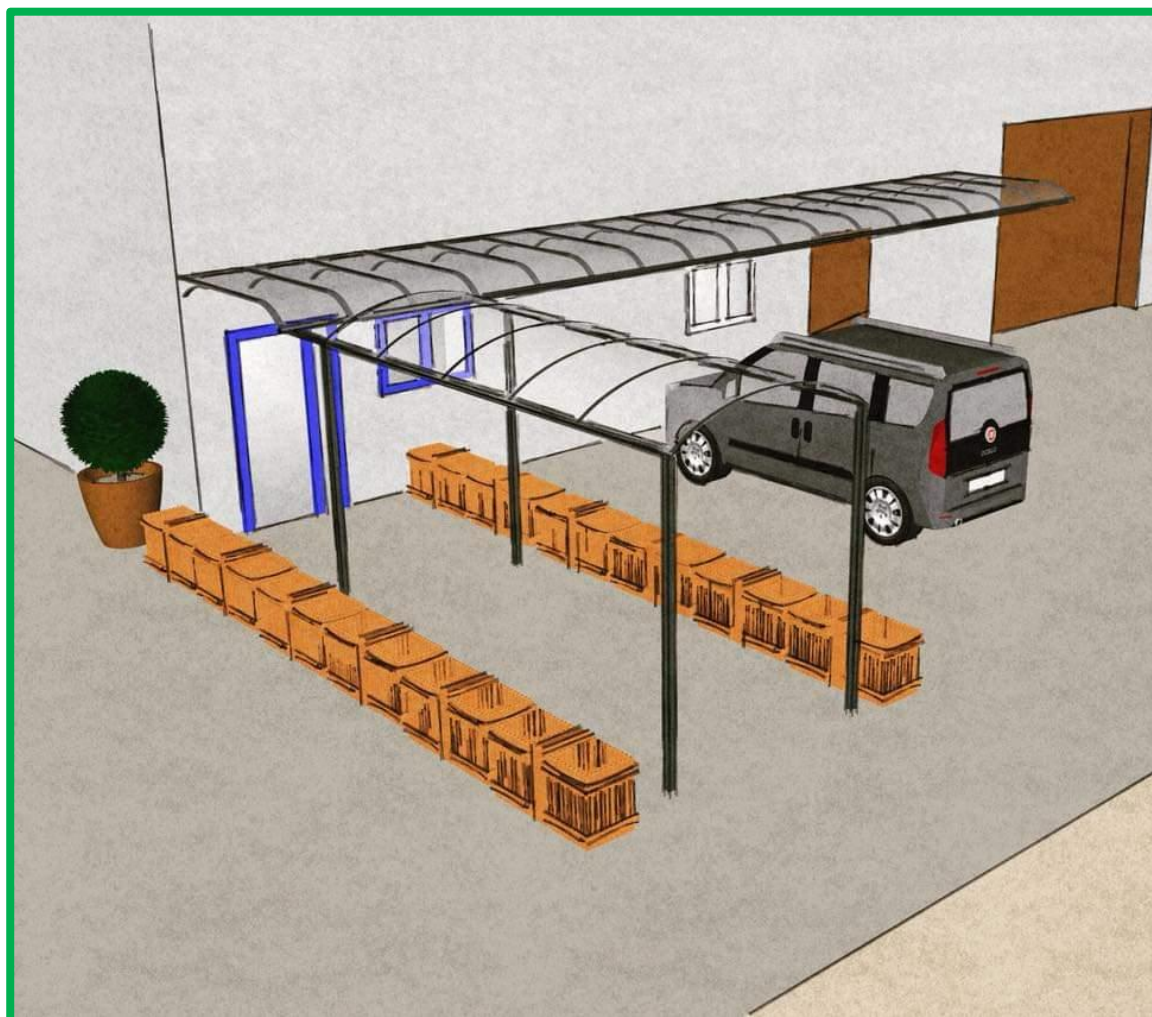

Idea Outdoor propone anche una serie di coperture e lavori speciali prodotti esclusivamente su richiesta specifica del cliente, aventi dimensioni, colori, tipologia di lastre e raggio di curvatura personalizzati.

Non ci fermiamo di fronte alle nuove sfide e si esegue anche lavori speciali.

Tunnel e copri scala sono solo alcuni dei lavori da noi svolti.

Tutte realizzate con lastre in policarbonato compatto, infrangibile, antigrandine, con protezioni dai raggi UV e garantito 10 anni, curvate a freddo su profili in alluminio estruso 6060 T5.

Massima personalizzazione: lastre trasparenti, bronzate, opaline, grigie oppure azzurre, profili in colore a scelta.