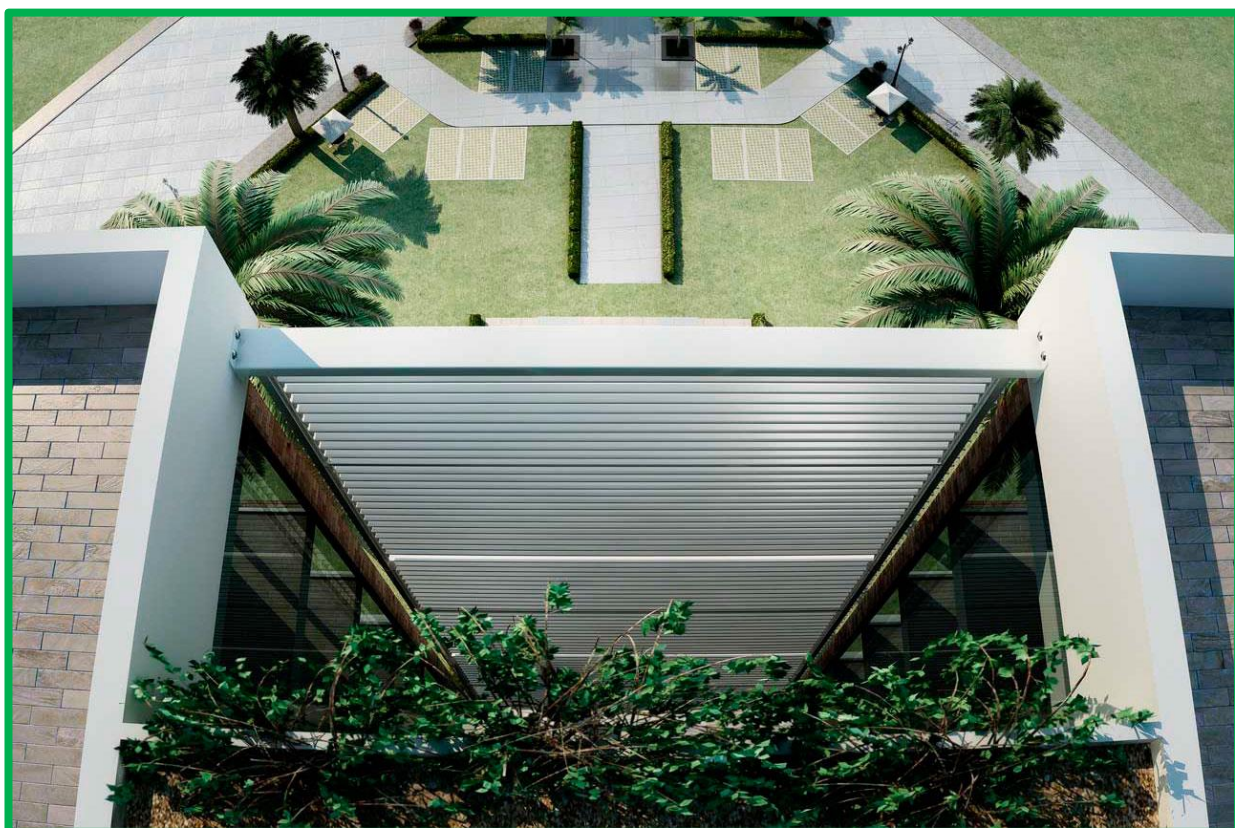

Verniciature fuori standard effetto legno

IDEA OUTDOOR di Scalabrini Cristian
Tel. 0522 744769 / Fax. 0522 744769
info@ideaoutdoor.it / www.ideaoutdoor.it
P.IVA 02742780352 - C.F. SCLCST82S03G842V