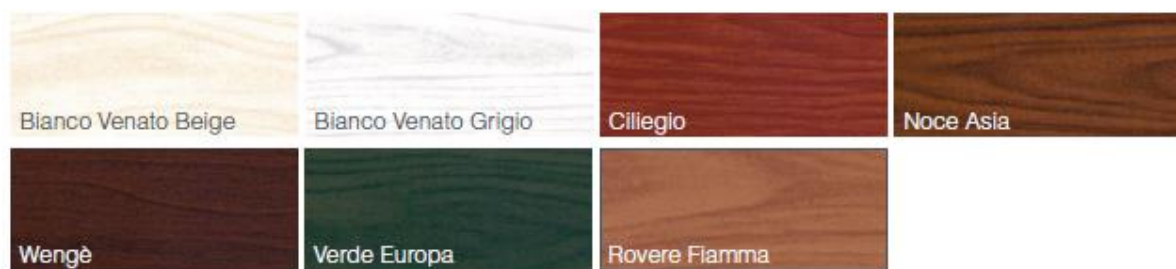

Viteria e bulloneria in acciaio inox

Elegante verniciatura alle polveri epossidiche

Verniciature standard

Verniciatura fuori standard

Verniciature fuori standard effetto legno

IDEA OUTDOOR di Scalabrini Cristian
Tel. 0522 744769 / Fax. 0522 744769
info@ideaoutdoor.it / www.ideaoutdoor.it
P.IVA 02742780352 - C.F. SCLCST82S03G842V