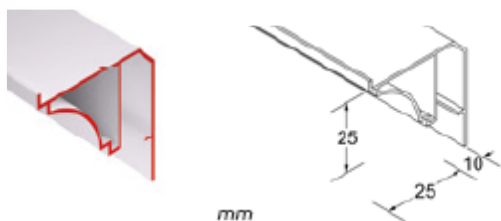

089
Alluminio

093
Panna

Lunghezza cm 300

Confezione 100 pezzi

IN PVC rigido

Confezione 12 profili lunghezza cm 300 cadauno

Profilo angolare per controsoffitto

Lunghezza cm 300

Confezione 100 pezzi

IN PVC rigido

Confezione 12 profili lunghezza cm 300 cadauno

Fischer diametro 9 con vite per asta controsoffitto

Colore zincato

Confezione 100 pezzi

IN PVC rigido

Asta per controsoffitto diametro 25 e 50