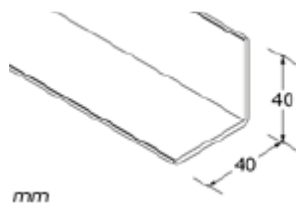

221
Tanganica
WOOD

222
Faggio
WOOD

227
Ciliegio
WOOD

223
Noce Scuro
WOOD

224
Rov.Sbiancato
WOOD

225
Wengè
WOOD

Lunghezza cm 300

Confezione 12 profili lunghezza cm 300 cadauno

In PVC espanso

Battiscopa

Battiscopa Smiletop passacavi

Lunghezza cm 200

Confezione 6 profili lunghezza cm 200 cadauno

In PVC espanso

Battiscopa Easylight

Lunghezza cm 200