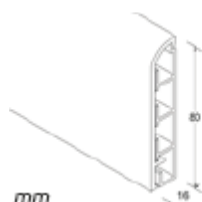

221
Tanganica
WOOD

222
Faggio
WOOD

227
Ciliegio
WOOD

223
Noce Scuro
WOOD

224
Rov.Sbiancato
WOOD

225
Wengè
WOOD

Lunghezza cm 300

Confezione 12 profili lunghezza cm 300 cadauno

In PVC espanso

Battiscopa

Battiscopa Smiletop passacavi

Lunghezza cm 200

Confezione 6 profili lunghezza cm 200 cadauno

In PVC espanso

Battiscopa Easylight

Lunghezza cm 200