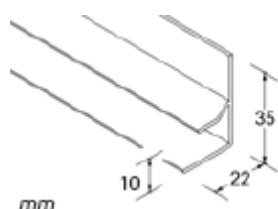

089
Alluminio

093
Panna

Lunghezza cm 300

Confezione 100 pezzi

IN PVC rigido

Confezione 12 profili lunghezza cm 300 cadauno

Profilo angolare per controsoffitto

Lunghezza cm 300