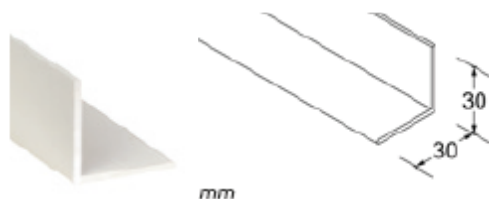

Lunghezza cm 300

Confezione 6 profili lunghezza cm 300 cadauno

In PVC rigido

Profilo angolare 25 x 25

001
Bianco
LUCIDO

002
Grigio
MOOD

080
Nero
MOOD

226
Argento
MOOD