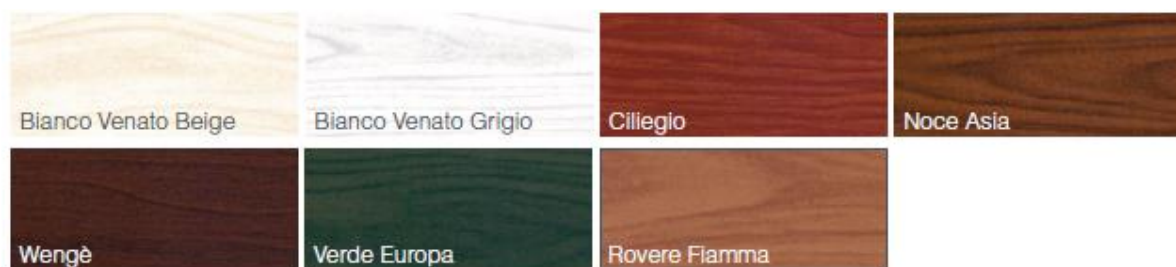

Viteria e bulloneria in acciaio inox

Elegante verniciatura alle polveri epossidiche

Verniciature standard

Verniciatura fuori standard

Verniciature fuori standard effetto legno

IDEA OUTDOOR di Scalabrini Cristian
Tel. 0522 744769 / Fax. 0522 744769
info@ideaoutdoor.it / www.ideaoutdoor.it
P.IVA 02742780352 - C.F. SCLCST82S03G842V