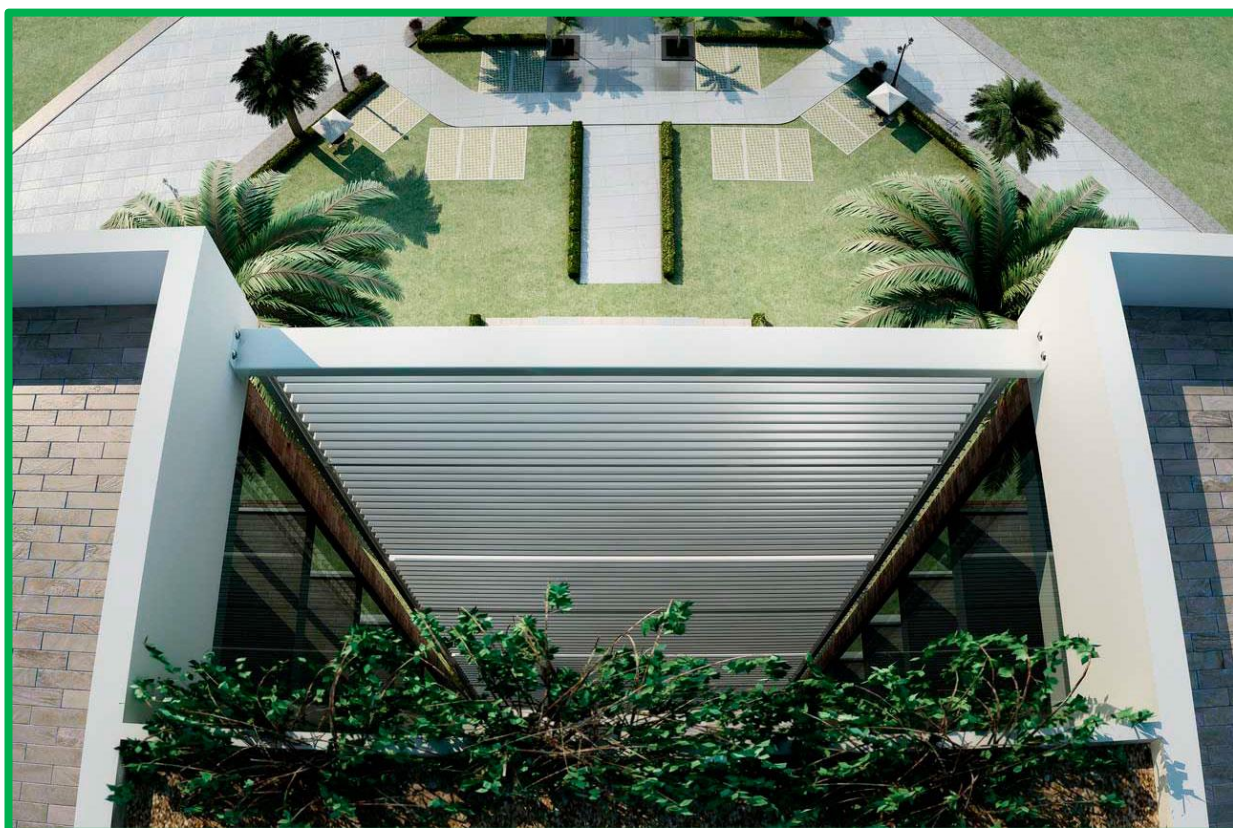

Verniciature fuori standard effetto legno

IDEA OUTDOOR di Scalabrini Cristian
Tel. 0522 744769 / Fax. 0522 744769
info@ideaoutdoor.it / www.ideaoutdoor.it
P.IVA 02742780352 - C.F. SCLCST82S03G842V