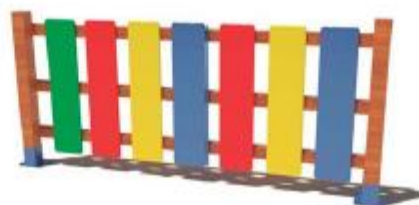

PARC-23-COLA

MESA TUTTIFRUTTI
Mod. PARC-22
1.300 x 1.300 mm

POSTE INFORMACION
Mod. PARC-21

VALLA PARQUE
Mod. PARC-500
2.020 x 1.220 x 60 mm

VALLA BERET
Mod. PARC-25
2.000 x 900 mm

FABREPLAST

BANCOS BENCHES / BANCS