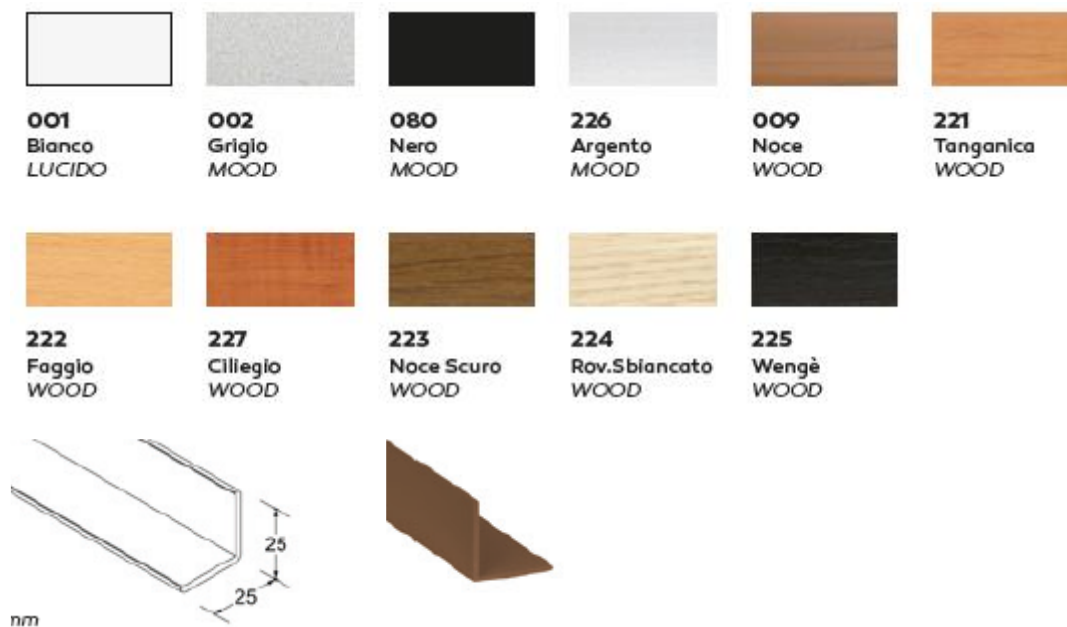

Profili parasigoli e profili angolari

Profilo parasigolo 30 x 30

Lunghezza cm 300

Confezione 6 profili lunghezza cm 300 cadauno

In PVC rigido

Profilo angolare 25 x 25

Lunghezza cm 300

Confezione 12 profili lunghezza cm 300 cadauno

In PVC espanso

Profilo angolare 40 x 40

001
Bianco
LUCIDO

002
Grigio
MOOD

080
Nero
MOOD

226
Argento
MOOD

009
Noce
WOOD

221
Tanganica
WOOD

222
Faggio
WOOD

227
Ciliegio
WOOD

223
Noce Scuro
WOOD

224
Rov.Sbiancato
WOOD

225
Wengè
WOOD

Lunghezza cm 300

Confezione 12 profili lunghezza cm 300 cadauno

In PVC espanso