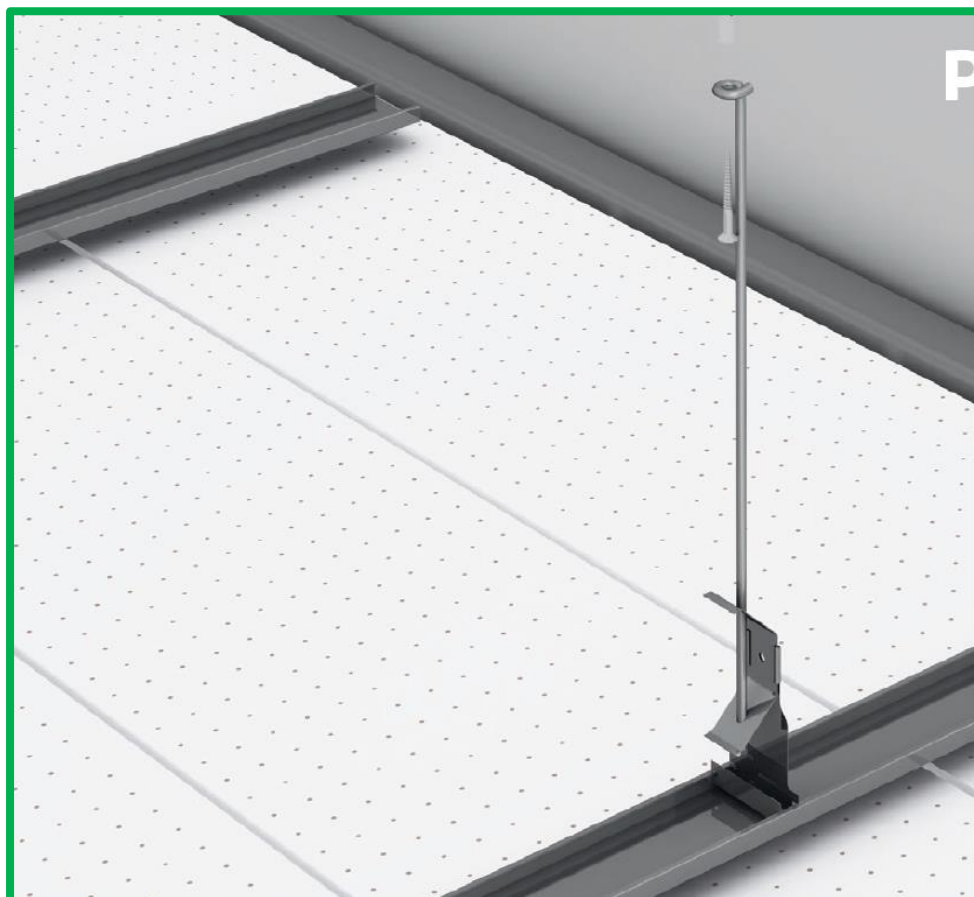

Finitura colore bianco, grigio, nero e noce

Confezione 6 pezzi

In ABS