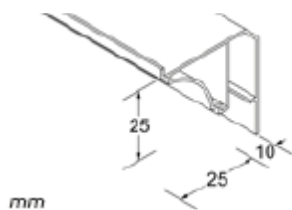

093
Panna

Lunghezza cm 300

Confezione 100 pezzi

IN PVC rigido

Confezione 12 profili lunghezza cm 300 cadauno

Profilo angolare per controsoffitto

Lunghezza cm 300

Confezione 100 pezzi

IN PVC rigido

Confezione 12 profili lunghezza cm 300 cadauno

Fischer diametro 9 con vite per asta controsoffitto

Colore zincato

Confezione 100 pezzi

IN PVC rigido

Asta per controsoffitto diametro 25 e 50

Colore zincato