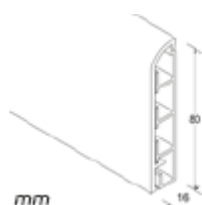

Profili parasigoli e profili angolari

Profilo parasigolo 30 x 30

Lunghezza cm 300

Confezione 6 profili lunghezza cm 300 cadauno

In PVC rigido

Profilo angolare 25 x 25

Lunghezza cm 300

Confezione 12 profili lunghezza cm 300 cadauno

222
Faggio
WOOD

227
Ciliegio
WOOD

223
Noce Scuro
WOOD

224
Rov.Sbiancato
WOOD

225
Wengè
WOOD

Lunghezza cm 300

Confezione 12 profili lunghezza cm 300 cadauno

In PVC espanso

Battiscopa

Battiscopa Smiletop passacavi

Lunghezza cm 200

Confezione 6 profili lunghezza cm 200 cadauno

In PVC espanso

Battiscopa Easylight

Lunghezza cm 200

Confezione 12 profili lunghezza cm 200 cadauno