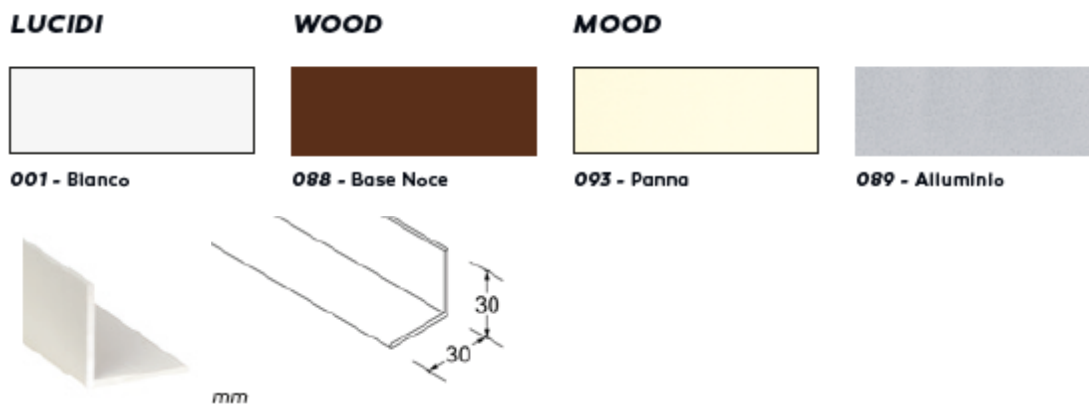

Profili parasigoli e profili angolari

Profilo parasigolo 30 x 30

Lunghezza cm 300

Confezione 6 profili lunghezza cm 300 cadauno

In PVC rigido

Profilo angolare 25 x 25

Lunghezza cm 300

Confezione 12 profili lunghezza cm 300 cadauno