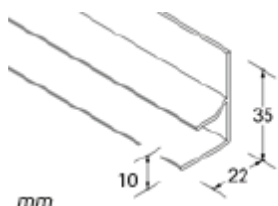

093
Panna

Lunghezza cm 300

Confezione 100 pezzi

IN PVC rigido

Confezione 12 profili lunghezza cm 300 cadauno

Profilo angolare per controsoffitto

Lunghezza cm 300

Confezione 100 pezzi