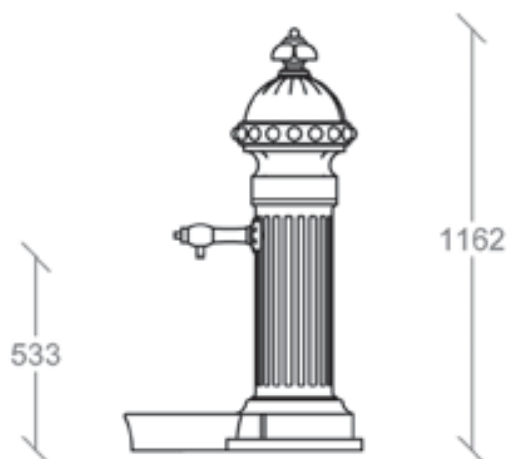

Modello ROMANTICA C-10

Modello ROMANTICA. C-10A 2 rubinetti verticali

Modello ROMANTICA C-10B 3 rubinetti verticali

Modello ROMANTICA C-10C 4 rubinetti verticali

In ghisa