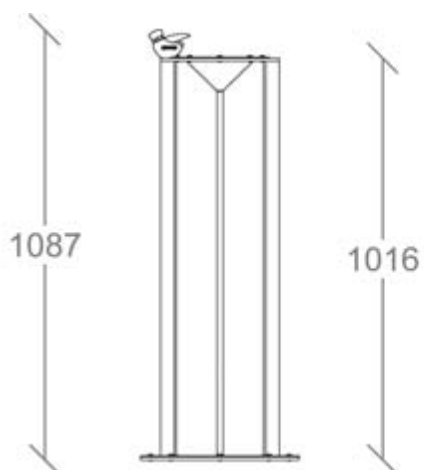

Modello SPUTNIC V3102

Acciaio inossidabile verniciato

Rubinetti a tempo