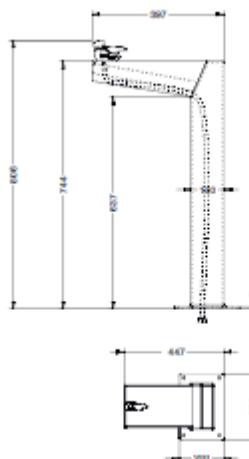

Modello MINIMINUS V-202M

Acciaio inossidabile verniciato

Adattato per disabili.

Rubinetti a tempo