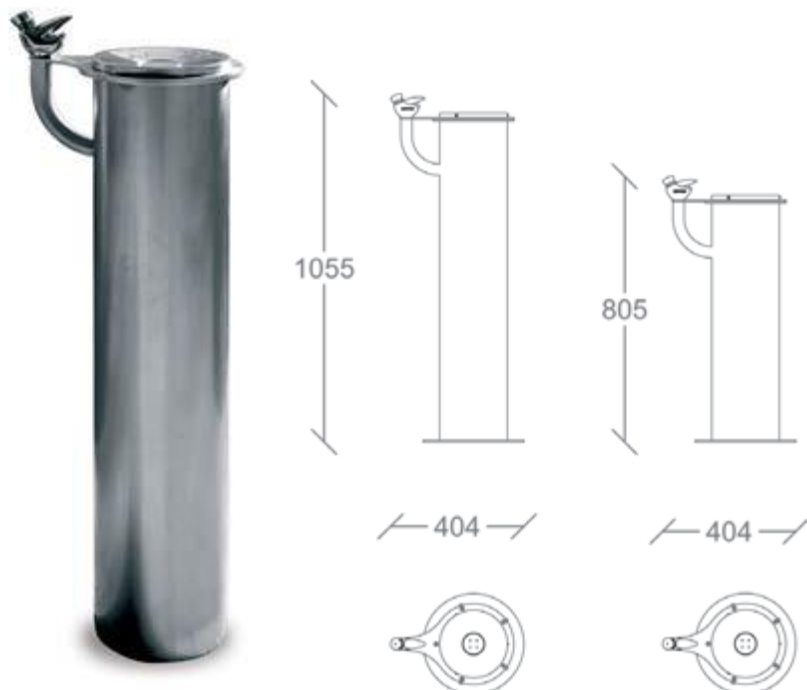

Modello ESVA Mod. V-109 / Mod. V-109M (per bambini)

Acciaio inossidabile verniciato

Rubinetti a tempo