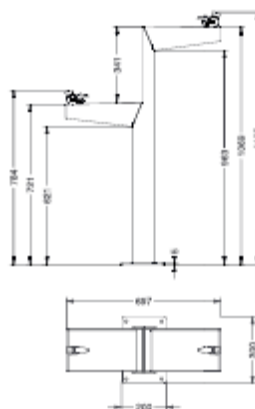

Modello MINIS V-202

Acciaio inossidabile verniciato

Adattato per disabili.

Rubinetti a tempo