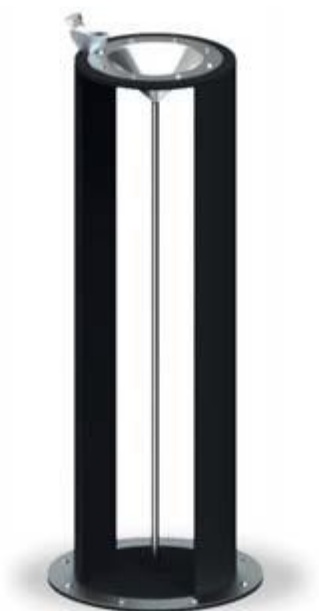

### Modello MINIS V-202

Acciaio inossidabile verniciato

Adattato per disabili.

Rubinetti a tempo

### Modello MINIMINUS V-202M

Acciaio inossidabile verniciato

Adattato per disabili.

Rubinetti a tempo

Rubinetti a tempo

**Modello VILLA OLIMPICA V101**

Acciaio inossidabile verniciato

Rubinetti a tempo

### Modello SPUTNIC V3102

Acciaio inossidabile verniciato

Rubinetti a tempo