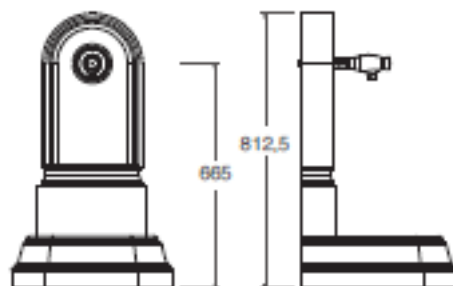

**Modello INFANTIL C-12A**

Rubinetto centrale a getto continuo

**Optional**

Pulsante integrato temporizzato

**Modello PORTAL C-11**

In ghisa

**Modello ROMANTICA C-10**

**Modello ROMANTICA. C-10A 2 rubinetti verticali**