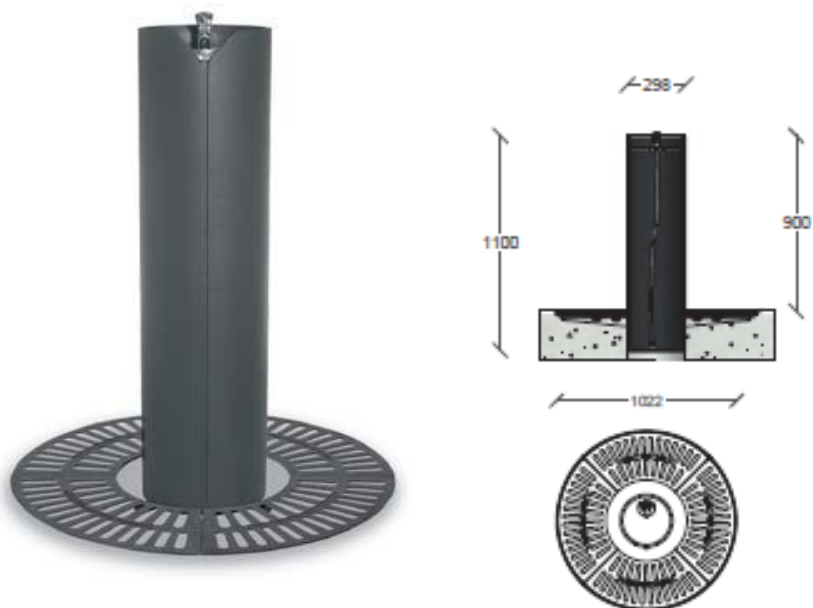

Modello VILLA OLIMPICA V101

Acciaio inossidabile verniciato

Rubinetti a tempo