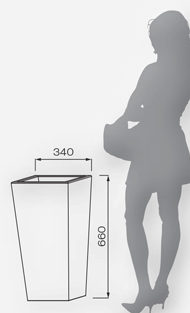

Orlo, Base, Altezza, Controvaso = 32, 22, 53, 22 cm

Codice articolo KEGL065

Orlo, Base, Altezza, Controvaso = 34, 24, 66, 28 cm

Codice articolo KEGL090

Orlo, Base, Altezza, Controvaso = 41, 30, 89, 30 cm

Codice articolo KEGL105

Orlo, Base, Altezza, Controvaso = 46, 35, 105, 36 cm

Codice articolo KEGL130

Orlo, Base, Altezza, Controvaso = 58, 43, 132, 42 cm

COD.	Mod.	a mm	b mm	c mm	d mm
KEGL040	40	300	200	390	160
KEGL055	55	320	220	530	220
KEGL065	65	340	240	660	280
KEGL090	90	410	300	890	300
KEGL105	105	460	350	1050	360
KEGL130	130	580	430	1320	420