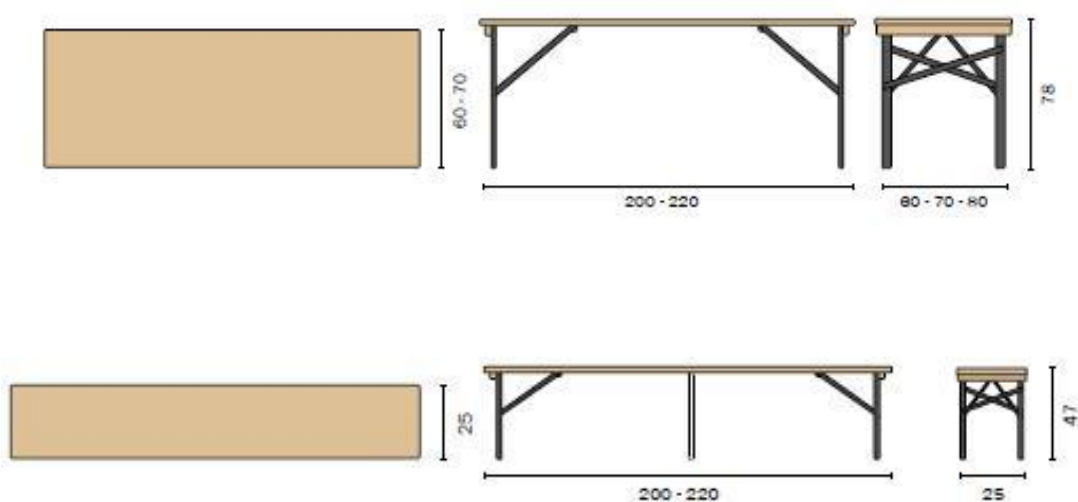

Set da birreria

Fotografia puramente indicativa non vincolante

Disponibile in quattro modelli:

Set Birreria 200x60 cm

Codice prodotto: SETB1

Set Birreria composto da 1 tavolo 200x60 e 2 panche 200x25

Realizzato in legno spessore 25 mm

Set Birreria 200x70 cm

Codice prodotto: SETB2

Set Birreria composto da 1 tavolo 200x70 e 2 panche 200x25

Realizzato in legno spessore 25 mm

Set Birreria 200x70 cm

Codice prodotto: SETB3

Set Birreria composto da 1 tavolo 200x70 e 2 panche 200x25

Realizzato in legno spessore 25 mm

Set birreria 220 x 80

Codice articolo SET B4

Set da birreria composto da un tavolo 220 x 80 cm e due panche 220 x 25 cm

Realizzato in legno spessore 25 mm con tre gambe

Per informazioni sui costi e sulle modalità di consegne in tutta Italia contattateci: