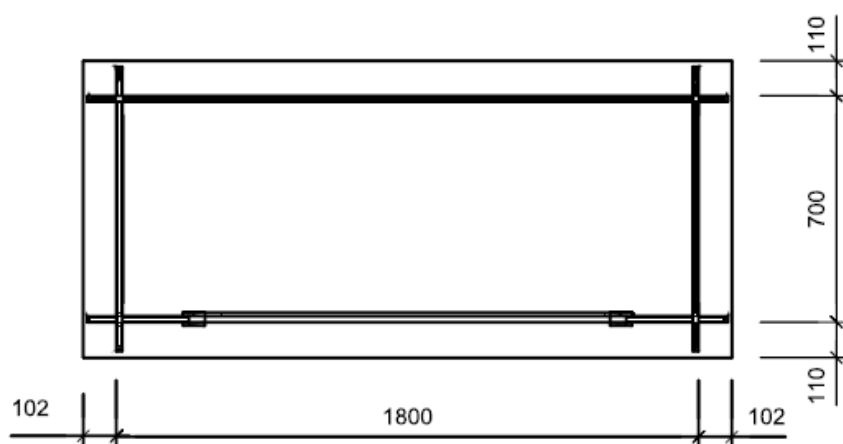

Ripostiglio addossato

Fotografia indicativa nei colori in quanto la struttura viene fornita solo non impregnata

Caratteristiche tecniche

Dimensioni a terra cm 198 x 88.

Dimensioni interne cm 176 x 66.

Perline in abete naturale.

Perline a parete dimensioni 18 mm.

Perline a pavimento dimensioni 15 mm.

Perline a tetto dimensioni 15 mm.

Altezza massima cm 196.

Altezza parete cm 191.

Sporgenza frontale cm 11.

Porta doppia con chiavistello cm 125 x 172h.

Dimensioni imballo cm 205 x 120 x 25h.

Cartonfeltro bitumato.

Fornita esclusivamente non impregnata.

Kit ferramenta per il montaggio.

Disegno tecnico

Per informazioni sui costi e sulle modalità di consegne in tutta Italia contattateci: