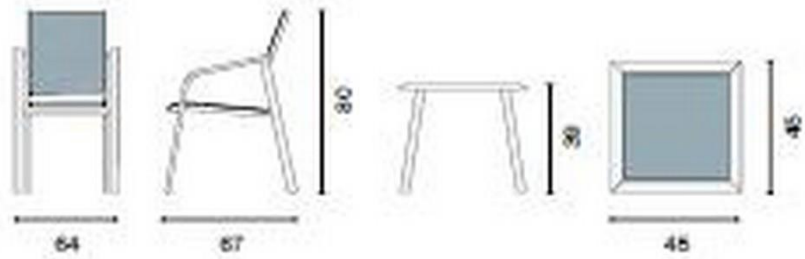

Balcony set Bargeggi

Codice articolo BSF 02

Struttura in ferro epoxy bianco con textilene grigio.

Poltrone impilabili e tavolino con piano in vetro temperato grigio

Per informazioni sui costi e sulle modalità di consegne in tutta Italia contattateci: