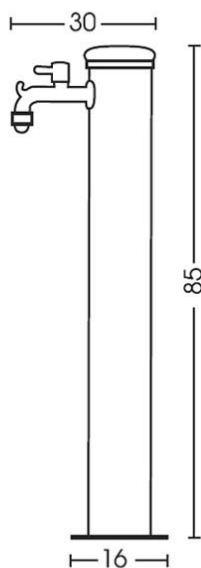

Fontanella in ferro

Codice articolo 42/ARR

Fontanella dotata di doppio rubinetto

Disponibile in 12 colori

Descrizione

Fontana in ferro completa di impianto e doppio rubinetto

Trattamento antiruggine

H. cm 85

Diametro base cm 16

Ingombro totale con rubinetto cm 30

Colori disponibili

Fuoriuscita tubo cm 20
attacco 1/2" femmina

ACCESSORI ABBINABILI

Per informazioni sui costi e sulle modalità di consegne in tutta Italia contattateci: