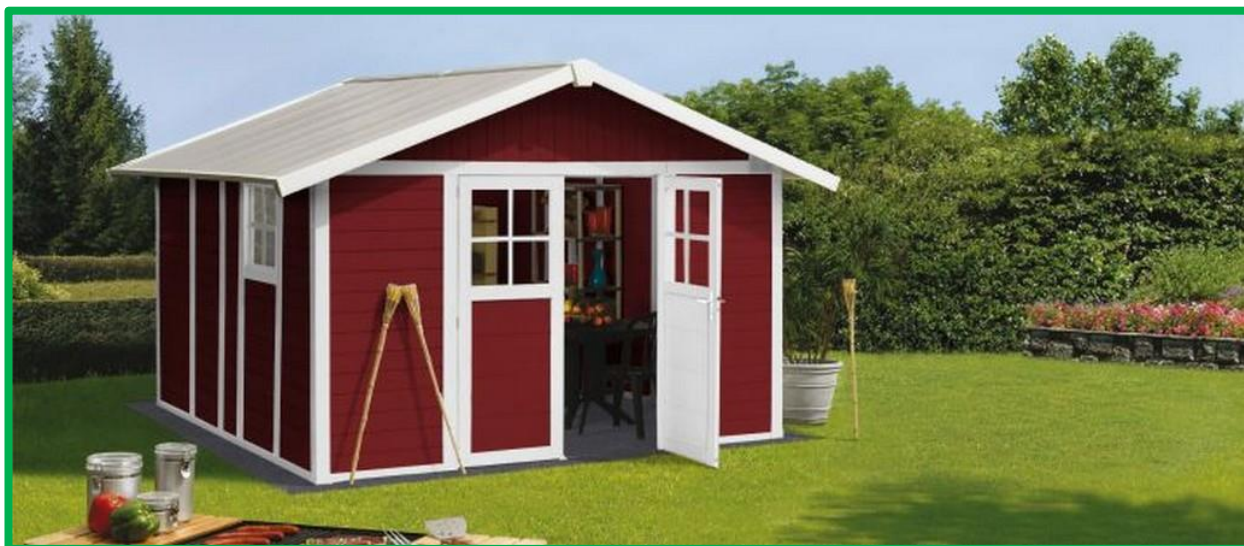

Casetta in PVC modello Deco7,5mq

Modelli disponibili

Casetta DECO 7,5 – Bianco/azzurro - Codice 22 907 1 39 - Pareti bianche e pali grigio-azzurro

Dimensioni: cm 370x298xh250

Casetta DECO 7,5 – Bianco/grigio - Codice 22 907 1 40 - Pareti bianche e pali grigio-verde

Dimensioni: cm 370x298xh250

Casetta DECO 7,5 – Grigio/bianco - Codice 22 907 2 35 - Pareti grigio chiaro e pali bianchi

Dimensioni: cm 370x298xh250

Casetta DECO 7,5 – Grigio scuro - Codice 23 007 2 76 - Pareti grigio scuro, pali bianchi e tetto grigio-verde

Dimensioni: cm 370x298xh250

Casetta DECO 7,5 – Rosso - Codice 23 007 2 42 - Pareti rosso mattone, pali bianchi e tetto grigio-verde

Dimensioni: cm 370x298xh250

Vere e proprie casette da giardino i manufatti della collezione Déco sono belli e si intonano perfettamente al vostro giardino.