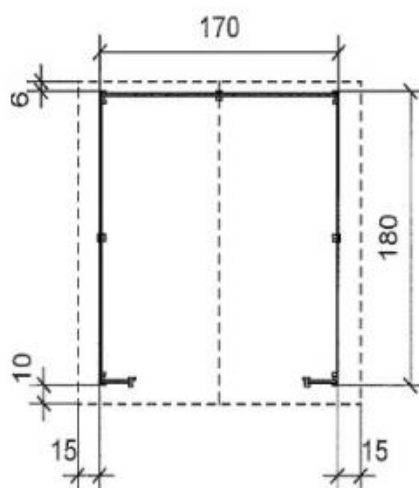

Casetta Viola

Fotografia indicativa nei colori in quanto la struttura viene fornita solo non impregnata

Caratteristiche tecniche

Tipologia costruttiva a pannelli.

Dimensioni a terra cm 170 x 180.

Dimensioni interne cm 167 x 177.

Perline in abete naturale.

Perline a parete dimensioni 14 mm.

Perline a pavimento dimensioni 15 mm.

Perline a tetto dimensioni 15 mm.

Altezza massima cm 218.

Altezza parete cm 184.

Sporgenza frontale cm 190.

Porta doppia con chiavistello cm 120xh170h.

Dimensioni imballo cm 200 x 120 x 35.

Cartonfeltro bitumato.

Fornita esclusivamente non impregnata.

Kit ferramenta per il montaggio.

Disegno tecnico

Per informazioni sui costi e sulle modalità di consegne in tutta Italia contattateci: