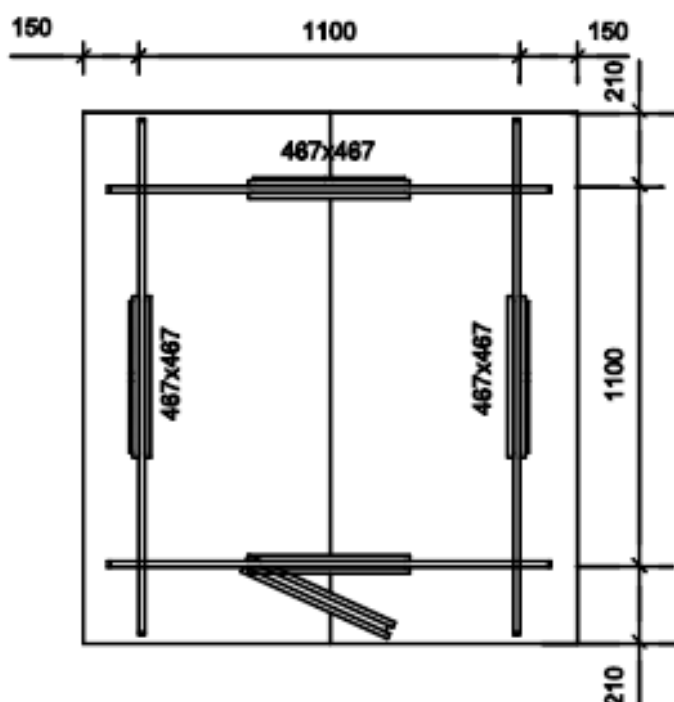

Altezza a parete cm 112.

Sporgenza frontale cm 21.

Copertura con guaina catramata.

Dimensione imballo cm 160 x 80 x 25h.

Fornita esclusivamente non impregnata.

Kit ferramenta per il montaggio.

Disegno tecnico

Per informazioni sui costi e sulle modalità di consegne in tutta Italia contattateci:

utenze telefonica **0522 770906**

Indirizzo info@ideaoutdoor.it

IDEA OUTDOOR di Scalabrini Cristian
Tel. 0522 770906 / Fax 0522 770906
info@ideaoutdoor.it / www.ideaoutdoor.it
P.IVA 02742780352 - C.F. SCLCST82S03G842V