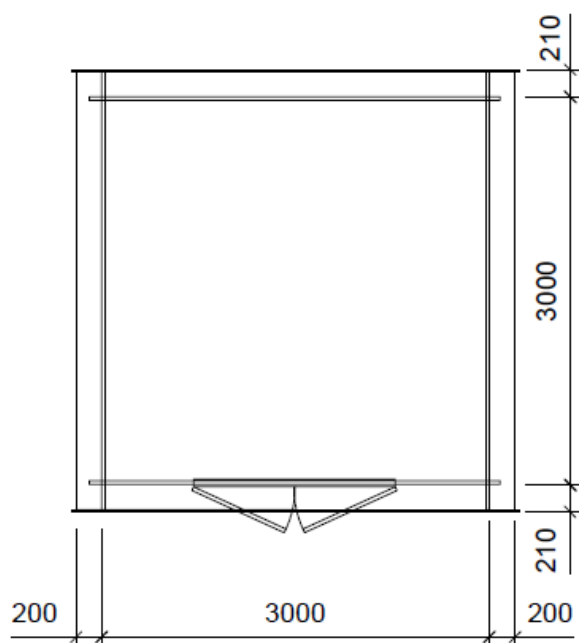

Profili sottopavimento impregnati;

Porta accesso con serratura e finestrella con lastra in PE dimensioni 138 cm x H740 cm;

Copertura con guaina catramata.

Mantovane in abete di rifinitura.

Fornita esclusivamente non impregnata.

Kit ferramenta per il montaggio.

Disegno tecnico

Per informazioni sui costi e sulle modalità di consegne in tutta Italia contattateci:

utenze telefonica 0522 770906

Indirizzo info@ideaoutdoor.it

IDEA OUTDOOR di Scalabrini Cristian
Tel. 0522 770906 / Fax 0522 770906
info@ideaoutdoor.it / www.ideaoutdoor.it
P.IVA 02742780352 - C.F. SCLCST82S03G842V