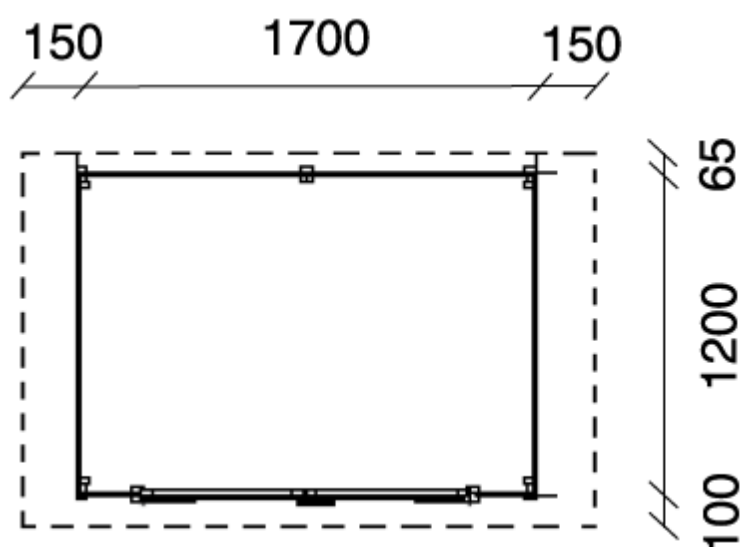

Casetta Dado

Fotografia indicativa nei colori in quanto la struttura viene fornita solo non impregnata

Caratteristiche tecniche

A pannelli.

Dimensioni a terra cm 170 x 120.

Dimensioni interne cm 167 x 117.

Perline in abete naturale.

Perline a parete dimensioni 14 mm.

Perline a pavimento dimensioni 15 mm.

Perline a tetto dimensioni 15 mm.

Altezza massima cm 218.

Altezza parete cm 184.

Sporgenza frontale cm 10.

Porta doppia con chiavistello cm 120 x 172h.

Dimensioni imballo cm 196 x 120 x 30h.

Cartonfeltro bitumato.

Fornita esclusivamente non impregnata.

Kit ferramenta per il montaggio.

Disegno tecnico

Per informazioni sui costi e sulle modalità di consegne in tutta Italia contattateci: