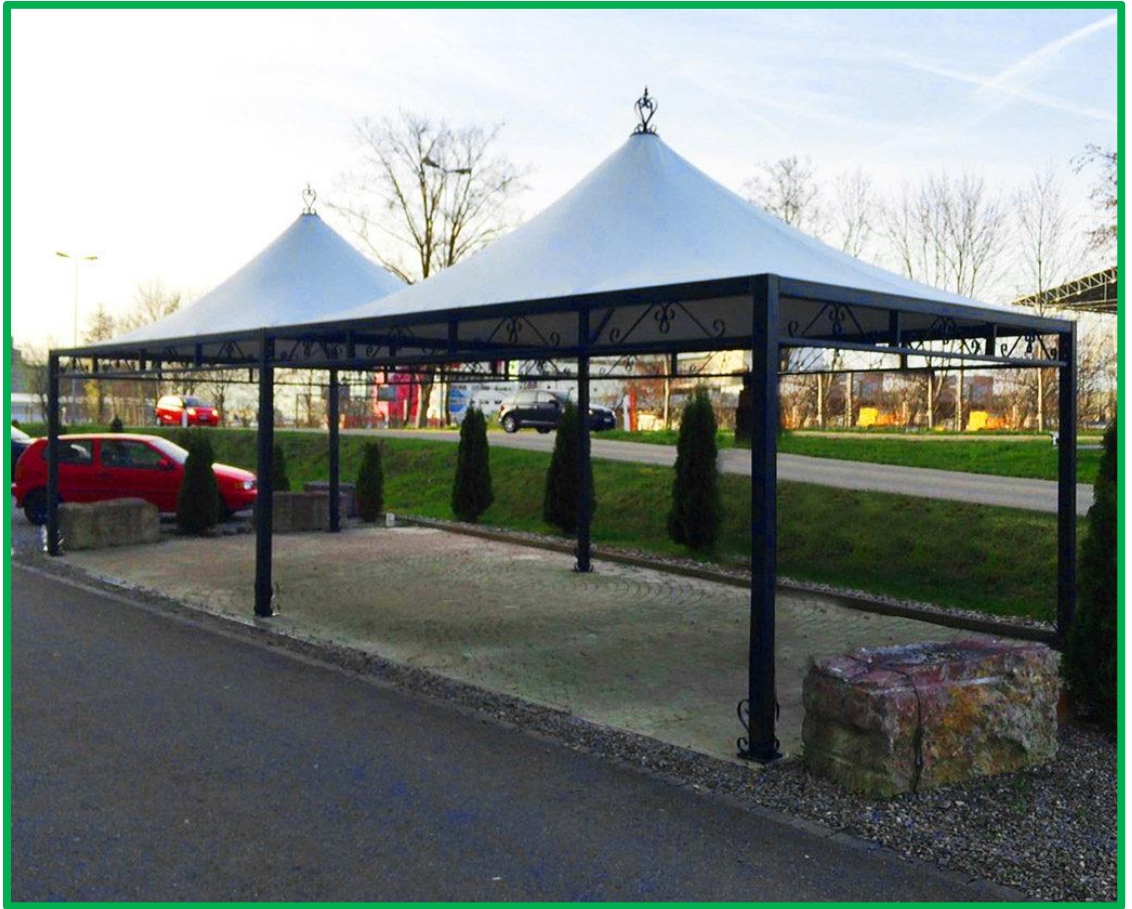

Gazebo Edera

Al fine di coniugare eleganza e praticità, nasce il gazebo Edera copertura per esterno dalle linee ornamentali.

I decori lavorati a mano esaltano la bellezza delle strutture che si fondono armoniosamente con i luoghi di installazione: ville, centri storici, Alberghi etc

La struttura è in acciaio zincato e verniciato di serie alle polveri epossidiche ed il telo in pvc ignifugo cl2, garantiscono un' eccellente resistenza alle intemperie e durata nel tempo.

L' aggancio del telo avviene mediante barra synthetic evolution.

Edera è disponibile nelle dimensioni: cm 300 x 300, cm 400 x 400 e cm 500 x 500

Caratteristiche principali:

Altezza sotto trave standard: 220 cm.

Gronda incorporata con scarico acqua nei piantoni.

Struttura in acciaio zincato e verniciato di serie.