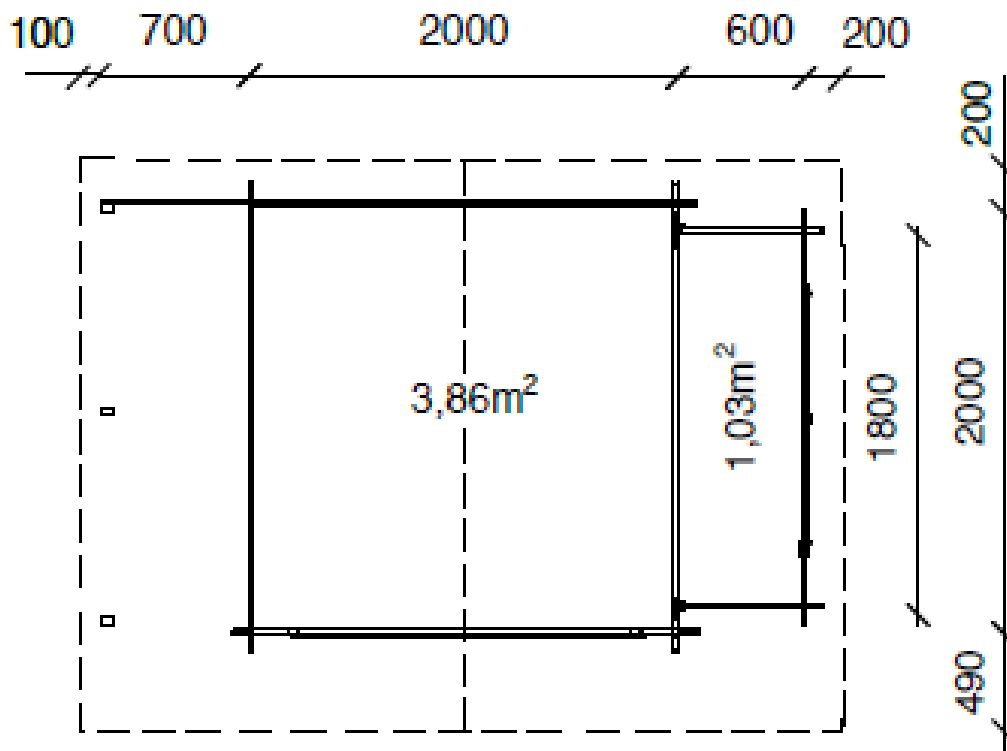

Perline a pavimento dimensioni 15 mm.

Perline a tetto dimensioni 15 mm.

Altezza massima cm 230.

Altezza parete cm 163.

Sporgenza frontale cm 49.

Porta doppia con maniglia e serratura cm 125 x 165h.

Dimensioni imballo cm 270 x 120 x 45

Cartonfeltro bitumato.

Fornita esclusivamente non impregnata.

Kit ferramenta per il montaggio.

Disegno tecnico